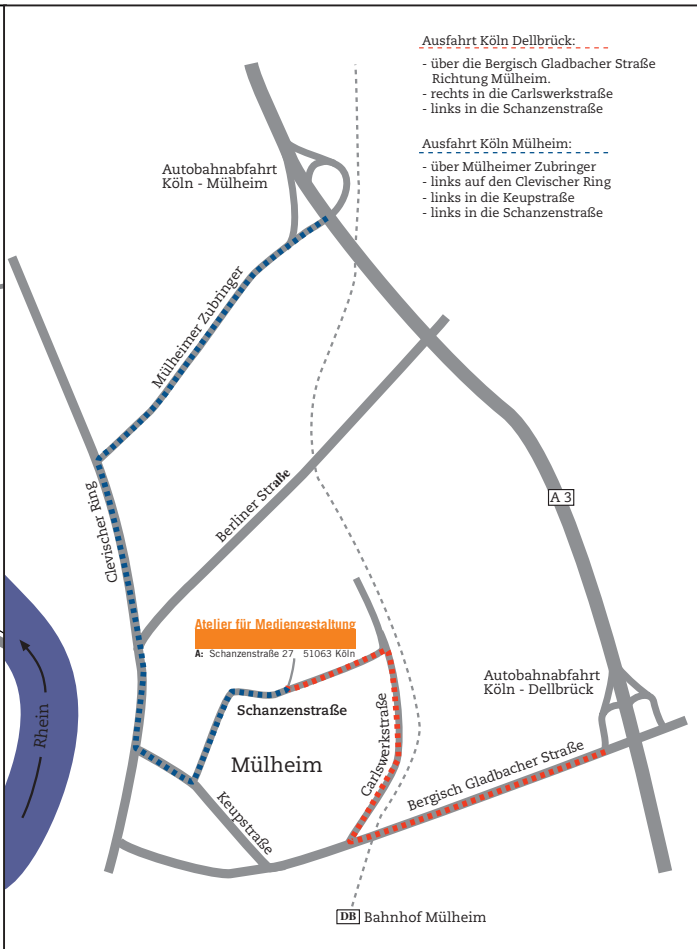

Frank Doering, Tobias D. Kern, Frank Günther GbR

A: Schanzenstraße 27
51063 Köln

Wege zu uns...

T: 0221/299 969 20
F: 0221/299 969 45
e: atelier@afm-koeln.de
w: <http://www.afm-koeln.de>

Atelier für Mediengestaltung

- Ausfahrt Köln Dellbrück:** - - -
- über die Bergisch Gladbacher Straße Richtung Mülheim.
 - rechts in die Carlswerkstraße
 - links in die Schanzenstraße
- Ausfahrt Köln Mülheim:** - - -
- über Mülheimer Zubringer
 - links auf den Clevischer Ring
 - links in die Keupstraße
 - links in die Schanzenstraße