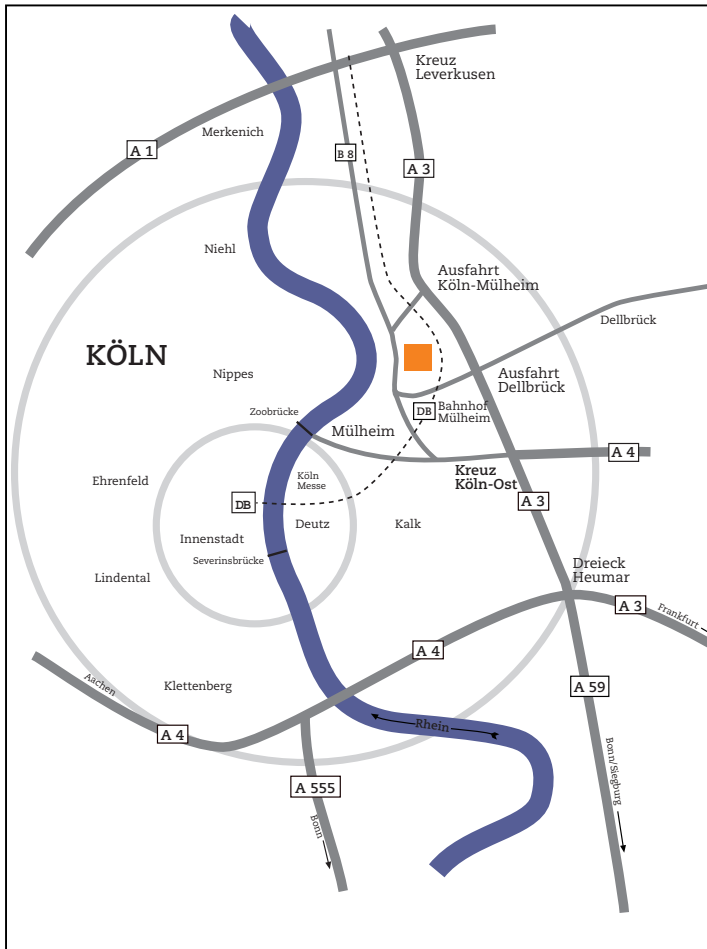

Frank Doering, Tobias D. Kern, Frank Günther GbR

A: Schanzenstraße 27
51063 Köln

Wege zu uns...

T: 0221/299 969 20
F: 0221/299 969 45
e: atelier@afm-koeln.de
w: <http://www.afm-koeln.de>

Atelier für Mediengestaltung

- Ausfahrt Köln Dellbrück:** - - -
- über die Bergisch Gladbacher Straße Richtung Mülheim.
 - rechts in die Carlswerkstraße
 - links in die Schanzenstraße
- Ausfahrt Köln Mülheim:** - - -
- über Mülheimer Zubringer
 - links auf den Clevischer Ring
 - links in die Keupstraße
 - links in die Schanzenstraße