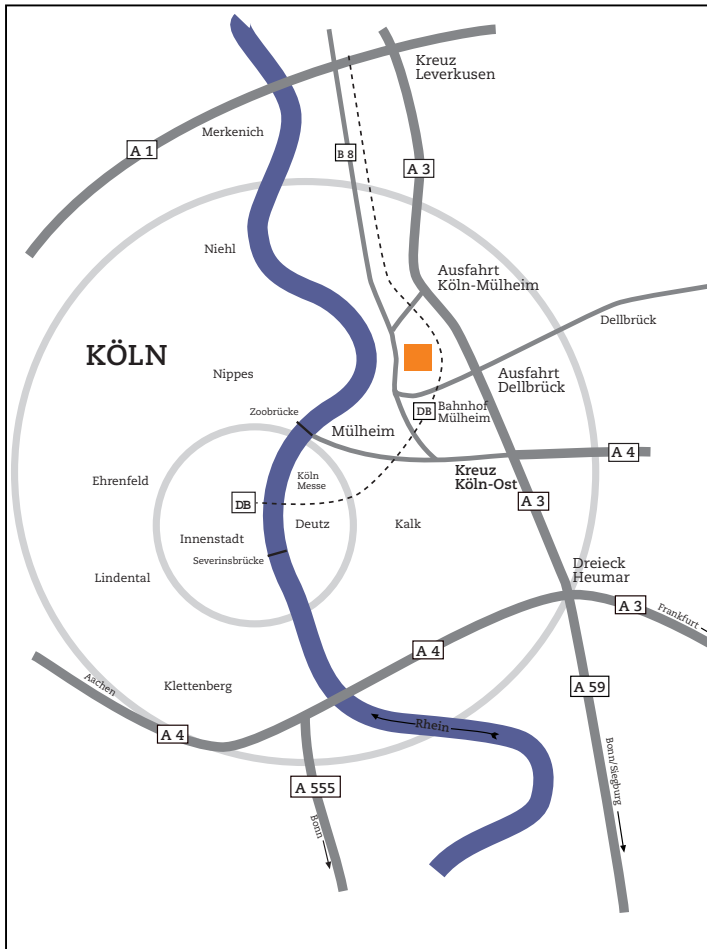

- Ausfahrt Köln Dellbrück:** - - -
- über die Bergisch Gladbacher Straße Richtung Mülheim.
 - rechts in die Carlswerkstraße
 - links in die Schanzenstraße
- Ausfahrt Köln Mülheim:** - - -
- über Mülheimer Zubringer
 - links auf den Clevischer Ring
 - links in die Keupstraße
 - links in die Schanzenstraße