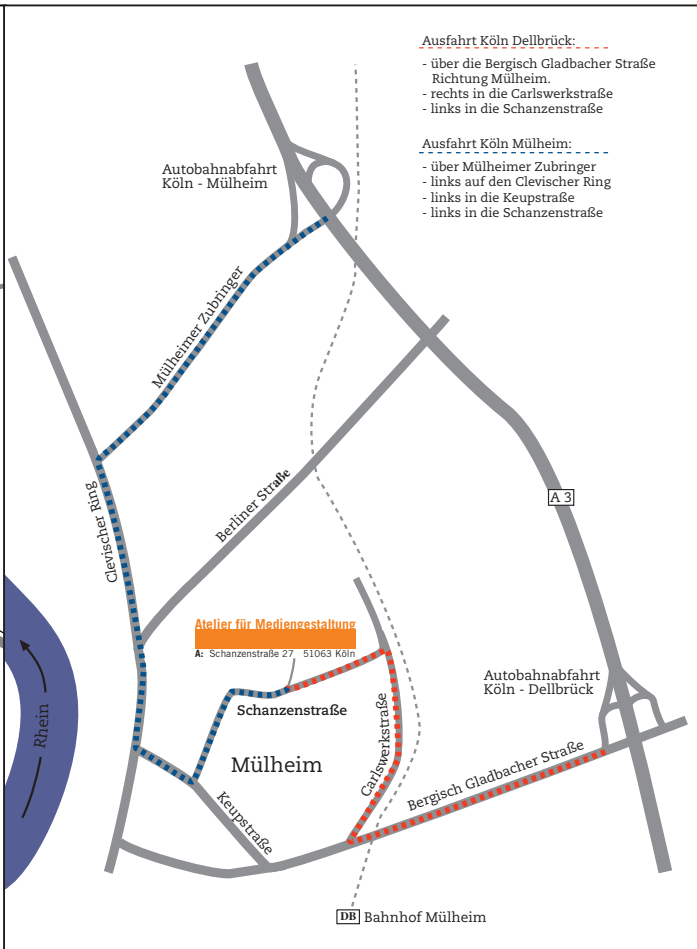

Frank Doering, Tobias D. Kern , Frank Günther GbR

A: Schanzenstraße 27
51063 Köln

Wege zu uns...

T: 0221/299 969 20

F: 0221/299 969 45

e: atelier@afm-koeln.de

w: <http://www.afm-koeln.de>

Atelier für Mediengestaltung

- Ausfahrt Köln Dellbrück:** - - -
- über die Bergisch Gladbacher Straße Richtung Mülheim.
 - rechts in die Carlswerkstraße
 - links in die Schanzenstraße
- Ausfahrt Köln Mülheim:** - - -
- über Mülheimer Zubringer
 - links auf den Clevischer Ring
 - links in die Keupstraße
 - links in die Schanzenstraße